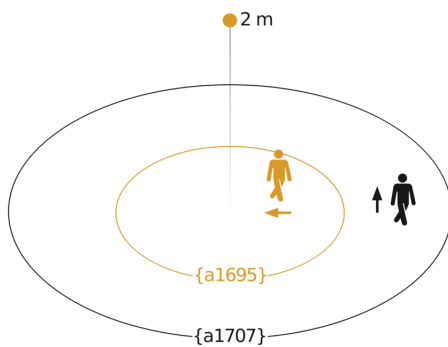

Technische gegevens

Afmetingen (Ø x H)	83 x 74 mm	Technologie, sensoren	passief infrarood, Lichtsensor
Met bewegingsmelder	Ja	Montagehoogte	1,80 – 6,00 m
Fabrieksgarantie	5 jaar	Montagehoogte max.	6,00 m
Instellingen via	Bluetooth, Smartphone, Tablet	Optimale montagehoogte	2 m
Met afstandsbediening	Nee	Registratiehoek	360 °
Variant	COM1 - plafondbouw antraciet	Onderkruipbescherming	Ja
VPE1, EAN	4007841087432	verkleining van de registratiehoek per segment mogelijk	Ja
Uitvoering	Bewegingsmelder	Elektronische instelling	Ja
Toepassing, plaats	Buiten, Binnen	Mechanische instelling	Nee
Toepassing, ruimte	entree, tuin & oprit, rondom het huis, terras / balkon, Binnen, Buiten	Reikwijdte radiaal	Ø 7 m (38 m ²)
kleur	antraciet	Reikwijdte tangentiaal	Ø 26 m (531 m ²)
Kleur, RAL	7016	schakelzones	1179 schakelzones
Incl. hoekwandhouder	Nee	Afdek materiaal	afdekplaatjes
Montageplaats	plafond	Functies	Bewegingssensor, Lichtsensor, Relaisuitgang, Gegevensbewaking
Montage	Plafond, Plafondbouw	Schemerinstelling	2 – 2000 lx
Bescherming	IP54	Tijdstelling	5 s – 60 Min.

basislichtfunctie	Nee
Schemerinstelling Teach	Ja
Regeling constant licht	Nee
Koppeling	Ja
Koppeling via	Bluetooth Mesh
Reichweite Radial Eagle Eye max.	6 m
Product categorie	Bewegingsmelder

Registratiebereik

Mogelijke montagehoogte: 1,80 m – 6,00 m
 Oranje: radiaal
 Zwart: tangentiaal

Maten